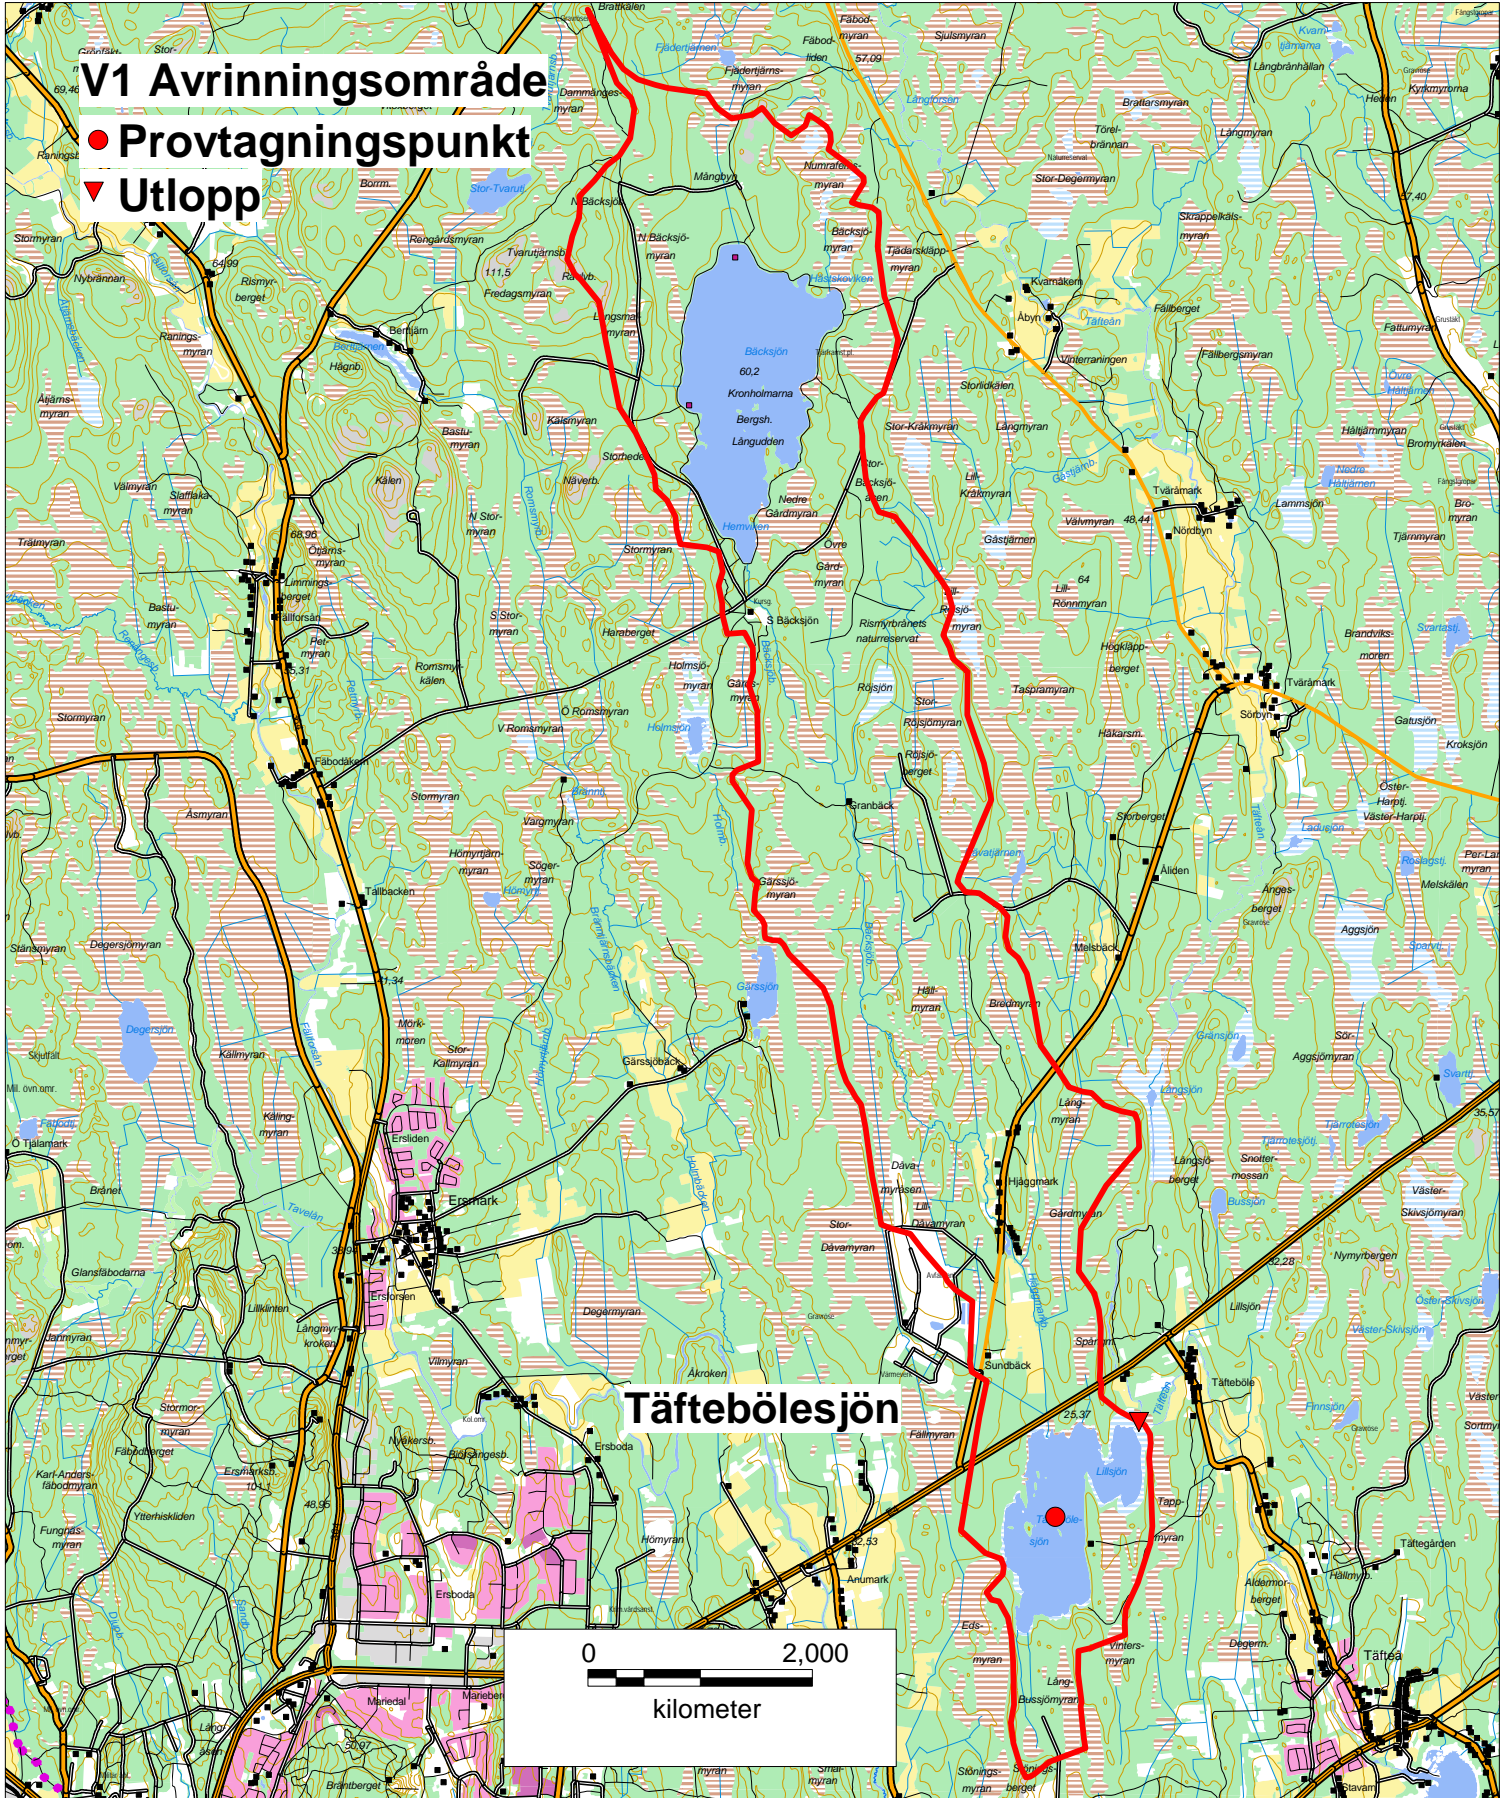

V1 Avrinningsområde

● Provtagningspunkt

▼ Utlopp

Täftebölesjön